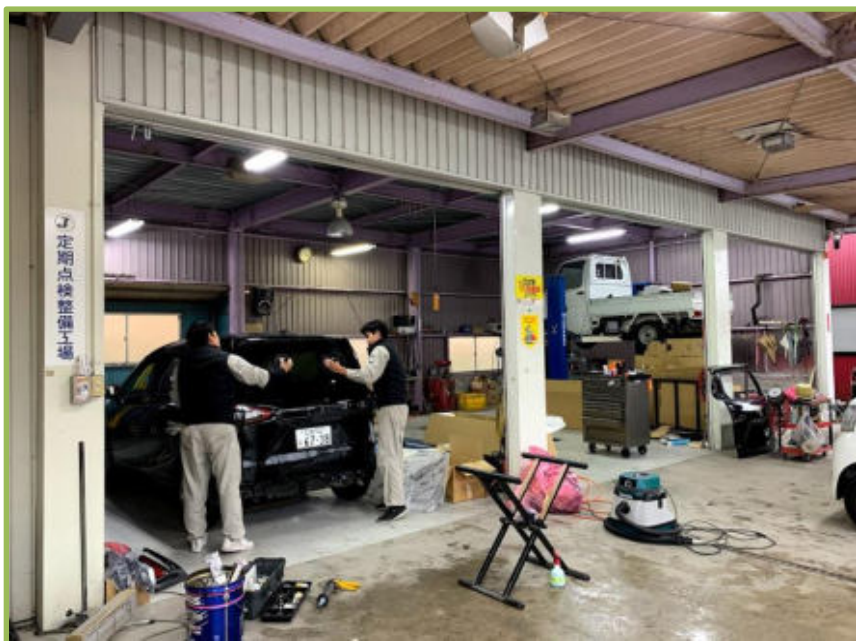

CÔNG VIỆC: SƠN KIM LOẠI (Ô TÔ)